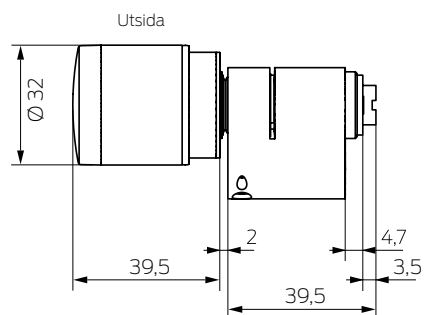

// SMARTINTEGO DIGITAL SCANDINAVIAN OVAL-CYLINDER AX

Fler varianter, alternativ och tillbehör finns i prislstan.

Måttangivelser i mm