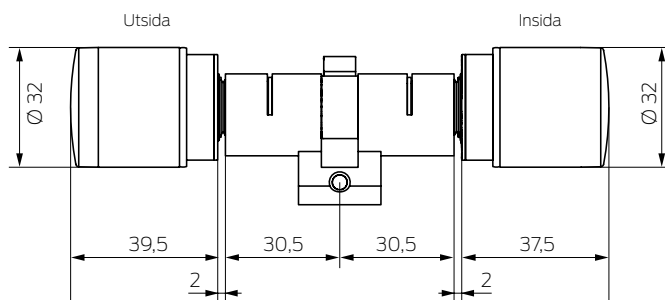

// SMARTINTEGO DIGITAL SWISS ROUND-CYLINDER AX