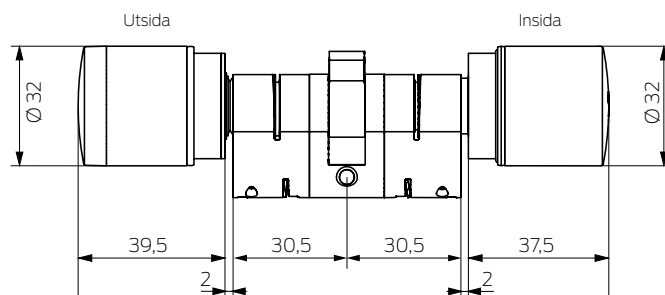

// SMARTINTEGO DIGITAL EUROPAPROFILCYLINDER AX